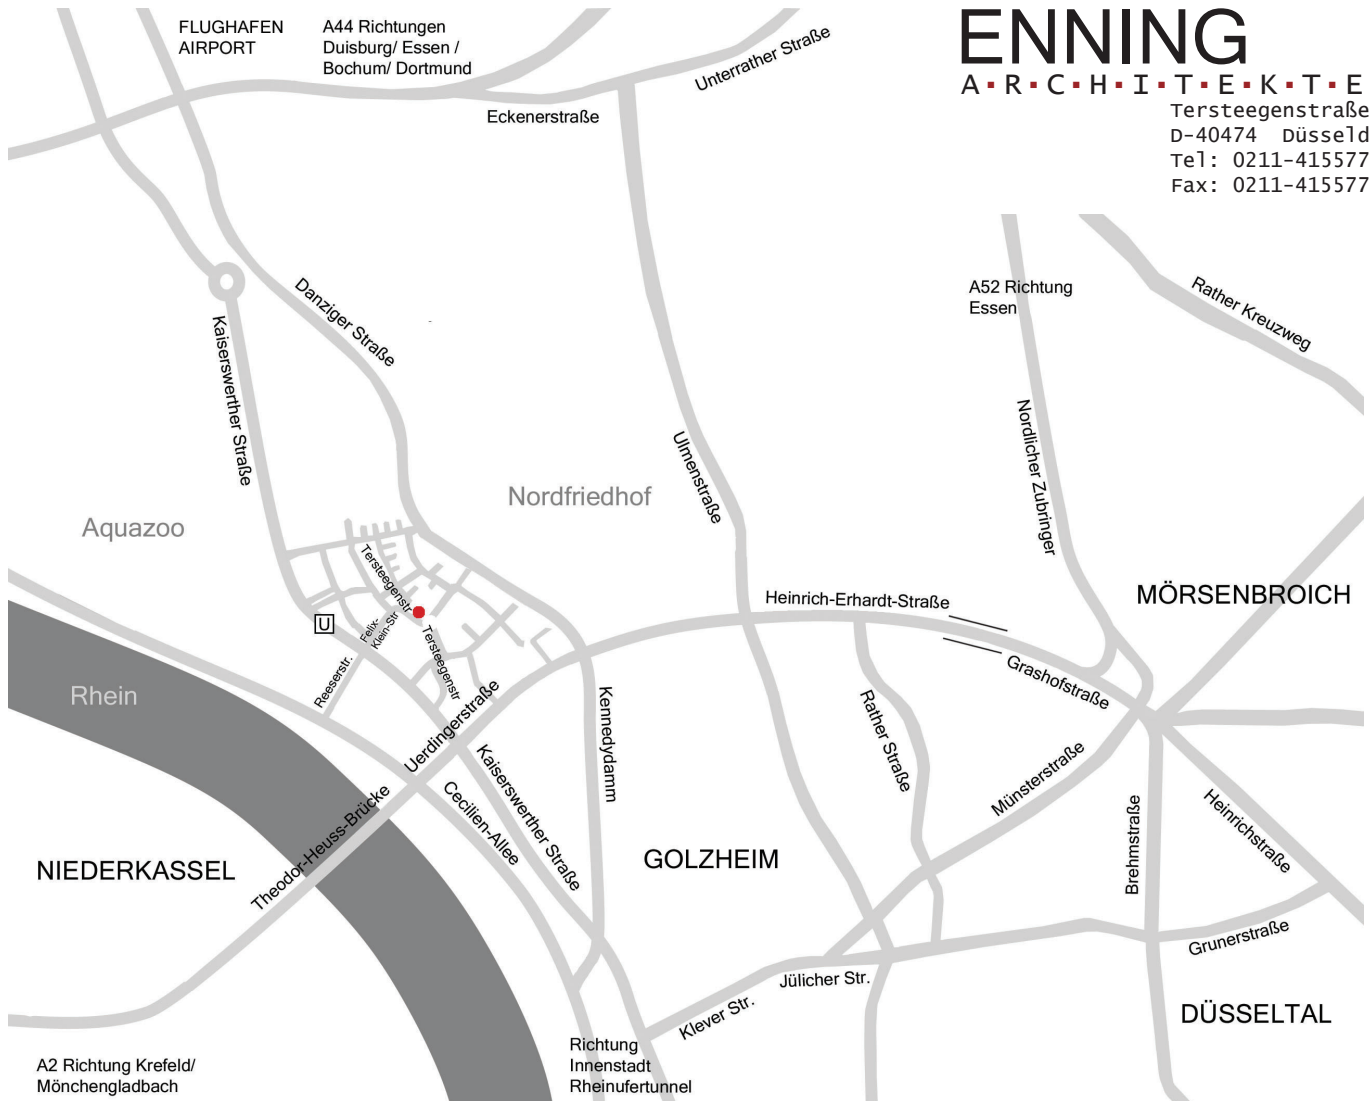

ENNING

A · R · C · H · I · T · E · K · T · E · N

Tersteegenstraße 61

D-40474 Düsseldorf

Tel: 0211-415577-10

Fax: 0211-415577-19

ANREISE MIT DER BAHN:

- _ ab Düsseldorf Hauptbahnhof mit der U-Bahn U78 (Richtung ESPRIT arena / Messe Nord) oder U79 (Richtung Duisburg-Meiderich)
- _ bis Haltestelle Reeser Platz
- _ ca. 5 Minuten Fußweg bis zur Tersteegenstraße 61

ANREISE MIT DEM AUTO AUS RICHTUNG WESTEN (NIEDERKASSEL):

- _ Sie befinden sich auf der Theodor-Heuss-Brücke aus Richtung Niederkassel
- _ wenden Sie - nach Verlassen der Brücke - an der ersten Ampel um 180°, danach rechts halten (nicht wieder auf die Brücke)
- _ biegen Sie - nach der Polizeistation - rechts in die Kaiserswerther Straße ein
- _ biegen Sie auf Höhe der U-Bahnhaltestelle Reeser Platz rechts in die Felix-Klein-Straße ein
- _ halten Sie sich rechts bis zum Ende der Straße - unser Büro befindet sich auf der linken Seite

ANREISE MIT DEM AUTO AUS RICHTUNG OSTEN (A52):

- _ Sie befinden sich auf der A52 - diese geht über in die B1/Nördlicher Zubringer
- _ fahren Sie sich rechts (Schilder nach A52/D-Hafen/Neuss/Mönchengladbach)
- _ fahren Sie die Heinrich-Ehrhardt-Straße für ca. 3km weiter geradeaus
- _ Sie queren die Ulmenstraße, halten Sie sich dann rechts und fahren Sie nicht in den Tunnel
- _ Sie queren eine große Kreuzung - halten Sie sich hier weiterhin rechts und fahren Sie nicht wieder auf die Brücke
- _ biegen Sie - nach der Polizeistation - rechts in die Kaiserswerther Straße ein
- _ biegen Sie auf Höhe der U-Bahnhaltestelle Reeser Platz rechts in die Felix-Klein-Straße ein
- _ halten Sie sich rechts bis zum Ende der Straße - unser Büro befindet sich auf der linken Seite

ANREISE MIT DEM AUTO AUS RICHTUNG NORDEN (FLUGHAFEN):

- _ Sie befinden sich auf der A44 aus Richtung Flughafen
- _ fahren Sie an der Ausfahrt Düsseldorf-Stockum (Nr. 30) an der 1. Ampel geradeaus
- _ biegen Sie an der 2. Ampel links auf die Niederrheinstraße ein
- _ die Niederrheinstraße geht über in Kaiserswerther-Straße, hierzu rechts halten
- _ biegen Sie auf Höhe der U-Bahnhaltestelle Reeser Platz links in die Felix-Klein-Straße ein
- _ halten Sie sich rechts bis zum Ende der Straße - unser Büro befindet sich auf der linken Seite

ANREISE MIT DEM AUTO AUS RICHTUNG SÜDEN:

- _ Sie befinden sich im Rheinfertunnel in Richtung Innenstadt
- _ fahren Sie - nach Verlassen des Tunnels - ca. 3 km weiter parallel zum Rhein - unter der Theodor-Heuss-Brücke hindurch
- _ biegen Sie nach der Brücke bei der ersten Möglichkeit rechts in die Reeser Straße ein
- _ fahren Sie weiter geradeaus, Sie kreuzen die Kaiserswerther Straße und fahren in die Felix-Klein Straße ein
- _ halten Sie sich rechts bis zum Ende der Straße - unser Büro befindet sich auf der linken Seite